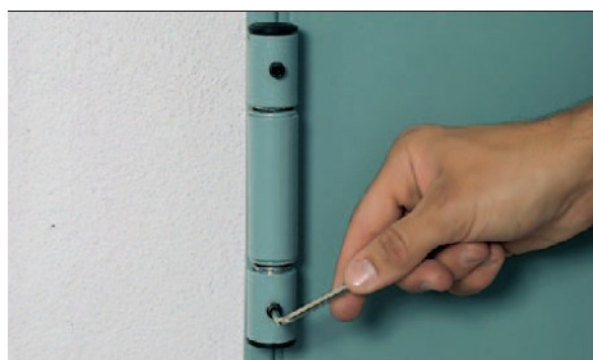

**Versiunile REI 60/RF 60-REI 120  
cu unu si doua canaturi**

**Deschidere spre stanga sau spre  
dreapta**

**Livrare imediata din stoc**

**Fixare cu ancore sau chei  
expandabile**

**Balamale ajustabile**

**Deschidere la dreapta(DX)**

**Deschidere la dreapta(SX) – un canat**

**Deschidere la dreapta(SX) – cu doua  
canaturi**

Cadru demontabil in partea inferioara

Pregatire pentru fixare cu mortar sau dibluri

Balama cu inchidere automata

Balama actionata de impus pentru ajustare verticala

Cadru inferior demontabil

Fara cadru pe podea

Maner de siguranta cu miezul din fier

Impachetate in mod individual in folii de nailon pe paleti